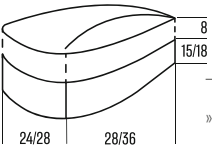

01

Bekleidung

Protektoren

Regenschutz

ICONIC EVO

Hecktasche

- MATERIAL**
- » Nylongewebe wasserabweisend beschichtet
- KOMFORT/AUSSTATTUNG**
- » Rundum-Reißverschluss zur Steigerung des Volumens
 - » Volumen entspricht Helmgröße bei Größe L
 - » Regenhaube inklusive
- BEFESTIGUNG**
- » Nylonbänder mit Klick-Verschluss