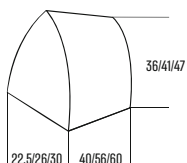

CARRY-BAG 2

Gepäcktasche

1. **MATERIAL**
2. » Tarpaulin, beschichtet
3. **KOMFORT/AUSSTATTUNG**
4. » 1 Außentasche
   - » abnehmbarer Schultertragegurt
   - » verschweißte Nähte
   - » variabler Roll-Klickverschluss, wasser- und staubdicht
5. **SICHERHEIT**
6. » Reflex-Prints