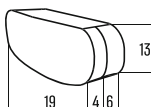

01

59,90 CHF

TINY

ART. 4840

schwarz 01 FARBE
1 ltr. VOLUMEN

TINY CONNECT

Lenkertasche

- MATERIAL**
- » Polyester, wasserabweisend beschichtet
- KOMFORT/AUSSTATTUNG**
- » Navi-Fronttasche
- BEFESTIGUNG**
- » Tigra Adapter