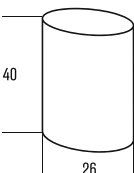

ZAINO

Tourenrucksack

1. **MATERIAL**
2. » Tarpaulin, beschichtet
3. **KOMFORT/AUSSTATTUNG**
4. » Außentaschen nicht wasserdicht
   - » integriertes Rucksack-System
   - » verschweißte Nähte
   - » variabler Roll-Klickverschluss, wasser- und staubdicht
5. **SICHERHEIT**
6. » maximale Zuladung: 8 kg