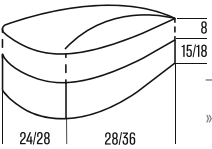

M

L

M

TOUR-PACK ALLROUND - TIPP

- » Auch als Satteltasche und Sturzbügel tasche verwendbar.
- » Ersatz-Riemen unter art. 42330.21.01 erhältlich

ICONIC GT

Hecktasche

- MATERIAL**
- » Nylongewebe wasserabweisend beschichtet
- KOMFORT/AUSSTATTUNG**
- » Rundum-Reißverschluss zur Steigerung des Volumens
 - » integrierte, wasserdichte Innentasche
 - » Regenhaube inklusive
- BEFESTIGUNG**
- » Nylonbänder mit Klick-Verschluss