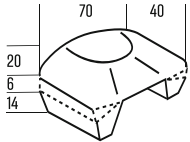

LIVIGNO

Hecktasche

MATERIAL

- » Polyester, wasserabweisend beschichtet

KOMFORT/AUSSTATTUNG

- » wasserdichter Innensack mit Roll-Klickverschluss
- » Volumenerweiterung

BEFESTIGUNG

- » Nylonbänder mit Klick-Verschluss
- » Spanngurte und Zurrschlaufen