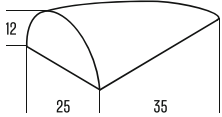

TENDA SR

Hecktasche und Tankrucksack

MATERIAL

- » Nylongewebe wasserabweisend beschichtet

KOMFORT/AUSSTATTUNG

- » Rundum-Reißverschluss zur Steigerung des Volumens
- » Schultertragegurt inklusive
- » Hartplastik Cover
- » Kabel-Eingang/Ausgang für Navi, Kopfhörer etc.

BEFESTIGUNG

- » Nylonbänder mit Klick-Verschluss
- » nachrüstbare Magnete erhältlich, Artikel 4427, Gr. S

114,90 CHF

TENDA SR

ART. 42031

schwarz 01
4 - 6 ltr.

FARBE
VOLUMEN

TENDA 2

Hecktasche und Tankrucksack

MATERIAL

- » Nylongewebe wasserabweisend beschichtet

KOMFORT/AUSSTATTUNG

- » Rundum-Reißverschluss zur Steigerung des Volumens
- » Schultertragegurt inklusive
- » Regenhaube inklusive