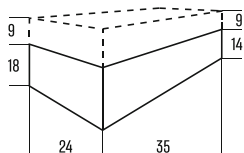

CARRY II - TIPP

- » Ersatzteil: Lenkkopfriemen art. 4623.21.01

01

119,90 CHF

CARRY II

ART. 4623

schwarz 01
13 - 20 ltr.

FARBE
VOLUMEN