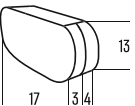

01

64,90 CHF

TINY XXL

ART. 42000

schwarz 01 FARBE
2 ltr. VOLUMEN

TINY

Tank- und Gürteltasche

- MATERIAL**
- » Polyester, wasserabweisend beschichtet
- KOMFORT/AUSSTATTUNG**
- » Bauchgurt
 - » Kabel-Eingang/Ausgang für Navi, Kopfhörer etc.
- BEFESTIGUNG**
- » Magnet-System