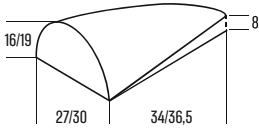

BEFESTIGUNG

- » Nylonbänder mit Klick-Verschluss
- » nachrüstbare Magnete erhältlich, Artikel 4427, Gr. S

6 ltr.
76,90 CHF

10 ltr.
89,90 CHF

TENDA 2

ART. 42533

schwarz 01
6 ltr., 10 ltr.

FARBE
VOLUMEN

2025 - NEW PRODUCT

TENDA 2 - NEW COLLECTION 2025