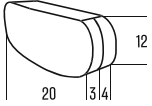

2025 - NEW PRODUCT

LAP BAG 2 - NEW COLLECTION 2025

WAIST BAG 2 - NEW COLLECTION 2025

TINY XXL

Tank- und Gürteltasche

- MATERIAL**
- » Polyester, wasserabweisend beschichtet
- KOMFORT/AUSSTATTUNG**
- » Bauchgurt
 - » Kabel-Eingang/Ausgang für Navi, Kopfhörer etc.
- BEFESTIGUNG**
- » Magnet-System