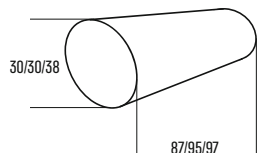

ROLL-BAG 2

Gepäckrolle

1. **MATERIAL**
2. » Tarpaulin, beschichtet
3. **KOMFORT/AUSSTATTUNG**
4. » verschweißte Nähte
   - » variabler Roll-Klickverschluss, wasser- und staubdicht
5. **SICHERHEIT**
6. » Reflex-Prints