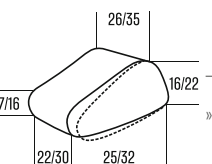

VIVIONE - TIPP

- » Ersatz-Riemen unter art. 4432.21.01 erhältlich

S
109,90 CHF

M
129,90 CHF