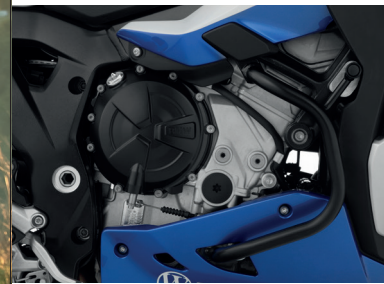

Wunderlich®
complete your BMW.

VOLLER LEIDENSCHAFT.
FÜR IHRE FAHRFREUDE.

Complete your

BMW S 1000

Scheibe MARATHON | S 1000 XR (2020-) |
transparent | #35753-001

Scheibe MARATHON | S 1000 XR (2020-) |
rauchgrau | #35753-002

Lenkererhöhung ERGO | 20 mm |
silber | #41971-011

Motorschutzbügel PRO | schwarz |
#35835-002

Tankrucksack SPORT | S 1000 XR (2020-) |
schwarz | #20674-002

Tankpad-Set | S 1000 XR (2020-) |
schwarz | #32563-002