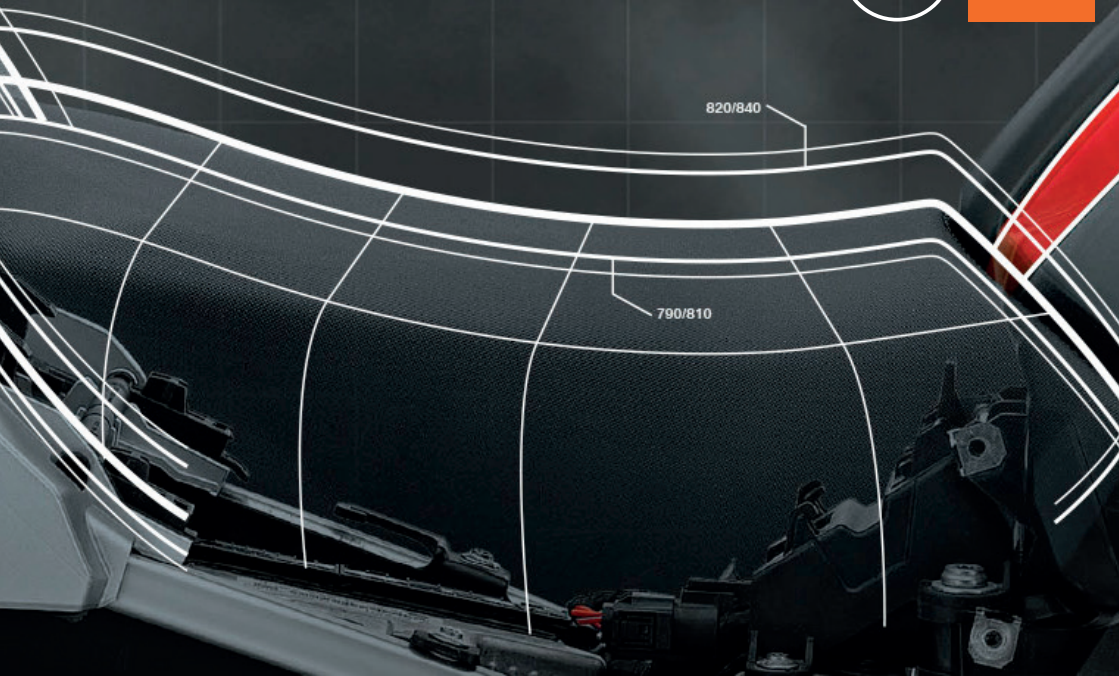

870/890

820/840

790/810

Wieviel wir tieferlegen können

	Standardhöhe	Tiefe Sitzbank	Tieferlegung	Endhöhe
BMW G 310 R	785mm	- 15mm	- 40mm	730mm
BMW G 310 GS	835mm*	- 15mm	- 40mm	790mm
BMW F 750 GS	815mm	- 20mm	- 20mm	775mm
BMW F 900 R	815mm	- 25mm	- 15mm	775mm
KTM 125 Duke	830mm*	- 20mm	nicht verfügbar	810mm
KTM 390 Duke	830mm	- 20mm*	- 25mm	805mm
KTM 390 Adventure	855mm	- 20mm		
KTM 790 Duke L	825mm	- 20mm*	- 25mm	780mm