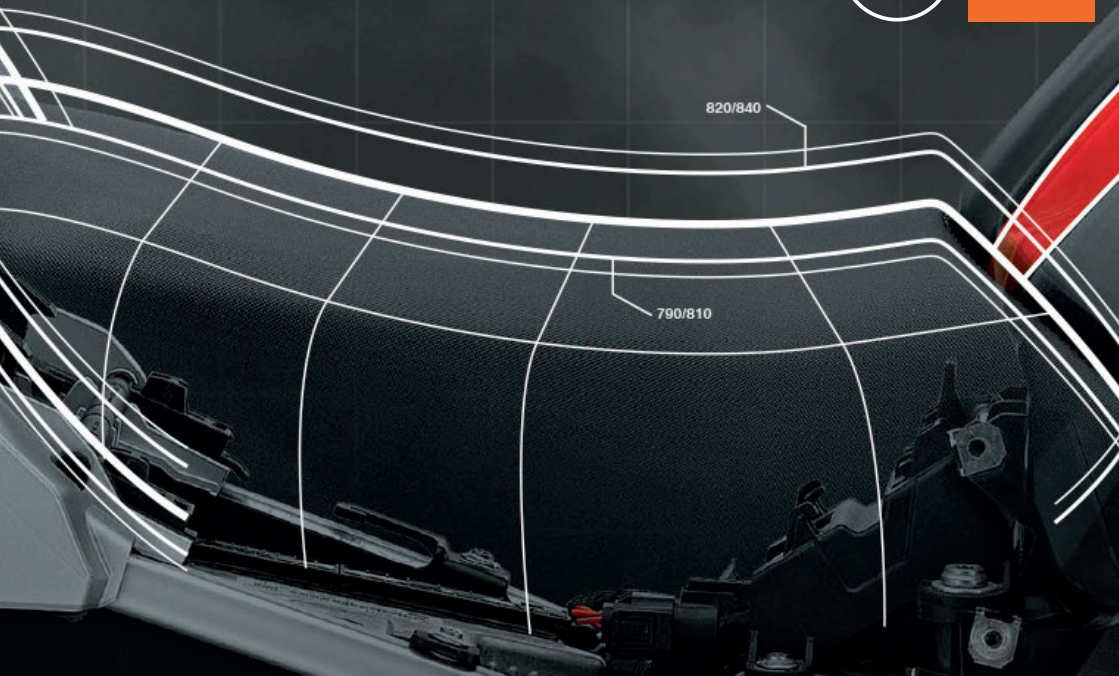

870/890

820/840

790/810

Wieviel wir tieferlegen können

	Standardhöhe	Tiefe Sitzbank	Tieferlegung	Endhöhe
BMW G 310 R	785mm*	- 15mm	- 40mm	730mm
BMW G 310 GS	835mm*	- 15mm	- 40mm	790mm
BMW F 750 GS	815mm	- 20mm	- 20mm	775mm*
BMW F 900 R	815mm	- 25mm	- 15mm	775mm
KTM 125 Duke	830mm	- 20mm	nicht verfügbar	810mm*
KTM 390 Duke	830mm*	- 20mm	- 25mm	805mm
KTM 390 Adventure	855mm*	nicht verfügbar		
KTM 790 Duke L	825mm	- 20mm*	- 25mm	780mm