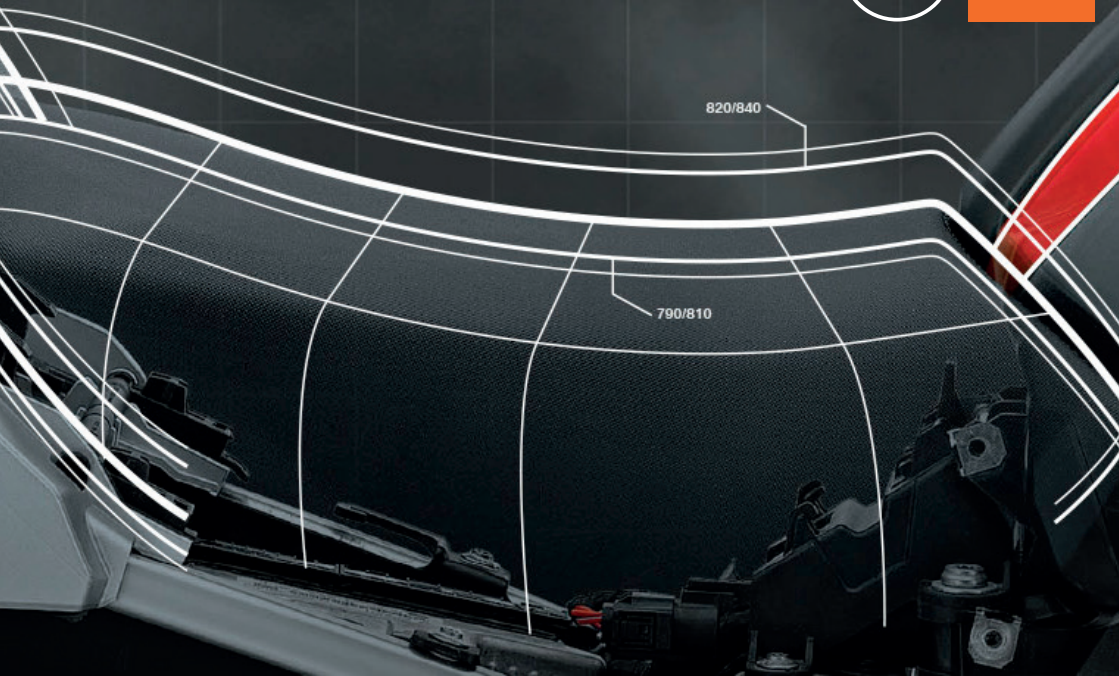

870/890

820/840

790/810

## Wieviel wir tieferlegen können

	Standardhöhe	Tiefe Sitzbank	Tieferlegung	Endhöhe
BMW G 310 R	785mm	- 15mm	- 40mm	730mm
BMW G 310 GS	835mm*	- 15mm	- 40mm	790mm
BMW F 750 GS	815mm	- 20mm	- 20mm	770mm*
BMW F 900 R	815mm	- 25mm	- 15mm	775mm
KTM 390 Duke	830mm*	nicht verfügbar	- 25mm	805mm
KTM 390 Adventure	855mm*	nicht verfügbar		
KTM 790 Duke L	825mm*	- 20mm	- 25mm	780mm