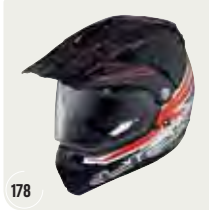

Leiderbekleidung

INTEGRALHELME

Art. 7841 ab 198.⁰⁰ CHF
Brave II

Art. 7824 ab 189.⁰⁰ CHF
Travel-Champ II

Art. 7821 ab 289.⁰⁰ CHF
Root

Art. 7421 ab 128.⁰⁰ CHF
Scard

Art. 7265 ab 189.⁰⁰ CHF
Alcatraz

Art. 7470 ab 118.⁰⁰ CHF
Top Spot