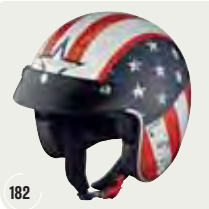

JETHELME mit Visier

Art. 7261 ab 118.⁰⁰ CHF
Mc Corry

Art. 7870 ab 119.⁰⁰ CHF
Kosar

Art. 7470 ab 118.⁰⁰ CHF
Top Spot

Art. 7070 ab 108.⁰⁰ CHF
Heros

JETHELME ohne Visier

Art. 71973 ab 138.⁰⁰ CHF
Mason

Art. 7680 ab 79.⁰⁰ CHF
Rune

Art. 7540 ab 98.⁰⁰ CHF
Black Bob

MOTORRADBRILLEN

Classic Motorradbrillen ab 59.⁰⁰ CHF

Art. 184

Motorradbrillen ab 28.⁰⁰ CHF

Art. 185

SONNENBRILLEN

Sonnenbrillen ab 59.⁹⁰ CHF mit polarisierenden Gläsern