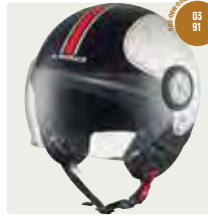

JETHELME mit Visier

Art. 7261 ab 118.⁰⁰ CHF
Mc Corry