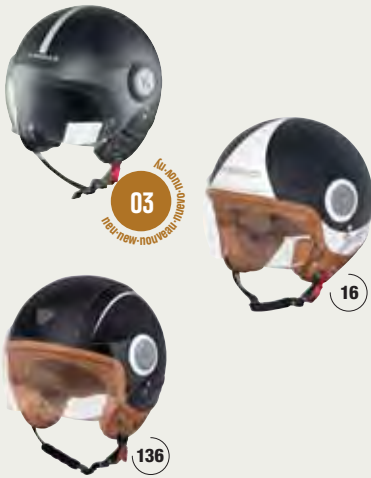

118,00 CHF Dekor

138,00 CHF Farbe 136

03

16

136