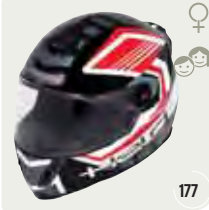

Leiderbekleidung

INTEGRALHELME

Art. 7841 ab 198.⁰⁰ CHF
Brave II

Art. 7824 ab 189.⁰⁰ CHF
Travel-Champ II

Art. 7821 ab 289.⁰⁰ CHF
Root

Art. 7421 ab 128.⁰⁰ CHF
Scard

Art. 7265 ab 189.⁰⁰ CHF
Alcatraz

Art. 7470 ab 118.⁰⁰ CHF
Top Spot