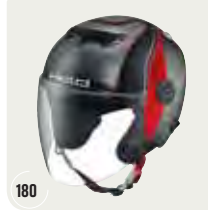

Art. 7870 ab 119.⁰⁰ CHF
Kosar